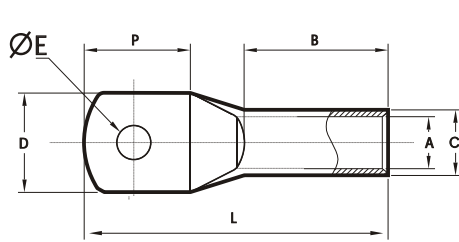

COMPRESSION CABLE LUGS - HEAVY DUTY, LONG BARREL

MATERIAL : E-COPPER

FINISH : ELECTRO-TINNED

FEATURES WITH INSPECTION HOLE

CABLE mm²	ØE	CAT. NO.	DIMENSIONS IN mm						PERBOX	
			A	C	D	P	B	L		
95	6.2	SCLB95-6	13.5	17.5	25	27	25	60	75	
	8.2	SCLB95-8								
	10.5	SCLB95-10								
	13	SCLB95-12								
	14	SCLB95-14								
	17	SCLB95-16	33	65						
120	8.2	SCLB120-8	15.5	20.6	29	29	32	70	50	
	10.5	SCLB120-10								
	13	SCLB120-12								
	14	SCLB120-14								
	17	SCLB120-16				32				75
	21	SCLB120-20	40	84						
150	10.5	SCLB150-10	16.3	22.2	31	34	32	78	40	
	13	SCLB150-12								
	14	SCLB150-14								
	17	SCLB150-16								
	21	SCLB150-20								
185	13	SCLB185-12	18.3	24.3	34	35	32	82	30	
	14	SCLB185-14								
	17	SCLB185-16								
	21	SCLB185-20								
240	10.5	SCLB240-10	21.2	28.6	40	41	42	99	20	
	13	SCLB240-12								
	14	SCLB240-14								
	17	SCLB240-16								
	21	SCLB240-20								
	BLANK	SCLB240-BL								
300	13	SCLB300-12	23.8	31.9	45	45	47	107	15	
	14	SCLB300-14								
	17	SCLB300-16								
	21	SCLB300-20								
	BLANK	SCLB300-BL								
400	17	SCLB400-16	26.8	34.8	49	51	48	116	10	
	21	SCLB400-20								
	BLANK	SCLB400-BL								
500	17	SCLB500-16	30	38	55	60	50	130	5	
	21	SCLB500-20								
	BLANK	SCLB500-BL								
630	17	SCLB630-16	33.5	45	64	65	57	146	5	
	12	SCLB630-20								
	BLANK	SCLB630-BL								
800	17	SCLB800-16	39	50.6	72	77	78	176	1	
	21	SCLB800-20								
	BLANK	SCLB800-BL								
1000	17	SCLB1000-16	43	56.2	80	90	90	200	1	
	21	SCLB1000-20								
	27	SCLB1000-25								
	BLANK	SCLB1000-BL