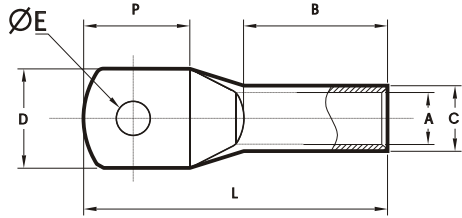

## COMPRESSION CABLE LUGS - HEAVY DUTY, LONG BARREL

MATERIAL : E-COPPER

FINISH : ELECTRO-TINNED

FEATURES : WITH INSPECTION HOLE

CABLE mm <sup>2</sup>	ØE	CAT. NO.	DIMENSIONS IN mm						PER BOX	
			A	C	D	P	B	L		
1.5	4.2	SCLB1.5-4	1.8	3.7	8	9	7	18	2000	
	5.2	SCLB1.5-5			9	10		19		
	6.2	SCLB1.5-6				11		20		
2.5	3.2	SCLB2.5-3	2.4	4	8	9	7	18	2000	
	4.2	SCLB2.5-4				10				
	5.2	SCLB2.5-5			10	12	9	20		
	6.2	SCLB2.5-6						26		
8.2	SCLB2.5-8	11	16							
4	4.2	SCLB4-4	3.1	4.8	11	12	9	22	2000	
	5.2	SCLB4-5				16		11		29
	6.2	SCLB4-6			17	23	12	31		
	8.2	SCLB4-8						39		
6	4.2	SCLB6-4	3.8	5.5	10	11	12	26	1000	
	5.2	SCLB6-5			12	16		31		
	6.2	SCLB6-6			17	23		39		
	8.2	SCLB6-8								
10.5	SCLB6-10									
10	5.2	SCLB10-5	4.5	6.9	12	14	11	28	1000	
	6.2	SCLB10-6				16		30		
	8.2	SCLB10-8			17	24		35		
	10.5	SCLB10-10						38		
	13	SCLB10-12								
16	5.2	SCLB16-5	5.9	8	12	15	20	39	500	
	6.2	SCLB16-6				17		26		50
	8.2	SCLB16-8			19	23		23		42
	10.5	SCLB16-10								50
	13	SCLB16-12								
25	6.2	SCLB25-6	7	9.7	14	16	23	42	300	
	8.2	SCLB25-8				19		23		50
	10.5	SCLB25-10								
	13	SCLB25-12								
35	6.2	SCLB35-6	8.4	11.5	16	19	23	46	200	
	8.2	SCLB35-8				19		27		53
	10.5	SCLB35-10			24	35		23		63
	13	SCLB35-12								
	17	SCLB35-16								
50	6.2	SCLB50-6	9.5	12.7	18	20	23	49	150	
	8.2	SCLB50-8				22		26		55
	10.5	SCLB50-10			25	33		24		54
	13	SCLB50-12								64
	17	SCLB50-16								77
70	6.2	SCLB70-6	1.1	14.3	20	23	24	54	100	
	8.2	SCLB70-8				25		33		64
	10.5	SCLB70-10			28	44		24		77
	13	SCLB70-12								
	14	SCLB70-14								
	17	SCLB70-16								
21	SCLB70-20									