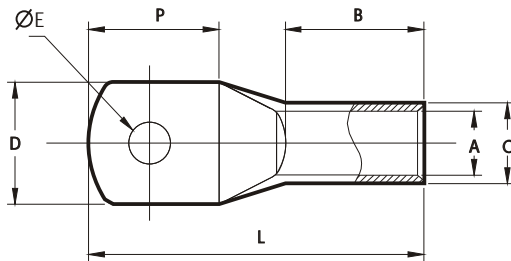

COMPRESSION CABLE LUGS - STANDARD BARREL

MATERIAL : E-COPPER

FINISH : ELECTRO-TINNED

FEATURES : WITH INSPECTION HOLE

CABLE mm ²	ØE	CAT. NO.	DIMENSIONS IN mm						PER BOX			
			A	C	D	P	B	L				
1.5	4.2	SCSB1.54	1.8	3.7	8	9	5	16	2000			
	5.2	SCSB1.5-5				10		18				
	6.2	SCSB1.5-6				12		18				
2.5	4.2	SCSB2.5-4	2.4	4	8	9	7	18	2000			
	5.2	SCSB2.5-5				10		12		20		
	6.2	SCSB2.5-6						15		24		
	8.2	SCSB2.5-8				10		15		24		
4	5.2	SCSB4-5	3.1	4.8	10	11	7	21	2000			
	6.2	SCSB4-6						12		15	25	
	8.2	SCSB4-8								12	15	25
6	4.2	SCSB6-4	3.8	5.5	10	11	11	26	1000			
	5.2	SCSB6-5						12		15	30	
	6.2	SCSB6-6								14	19	39
	8.2	SCSB6-8						10.5		19	39	
10	5.2	SCSB10-5	4.5	6.2	11	13	11	27	1000			
	6.2	SCSB10-6						12		17	30	
	8.2	SCSB10-8								17	23	35
	10.5	SCSB10-10						4.7		7.1	17	23
16	5.2	SCSB16-5	5.4	7.1	11	15	13	32	500			
	6.2	SCSB16-6						15		23	11	36
	8.2	SCSB16-8										
	10.5	SCSB16-10						13		15	36	
20	5.2	SCSB20-5	6.1	7.7	12	14	12	30	300			
	6.2	SCSB20-6						13		15	12	32
	8.2	SCSB20-8										
	10.5	SCSB20-10						13		15	32	
35	5.2	SCSB35-5	8.2	10.6	15	20	13	38	200			
	6.2	SCSB35-6						17		33	13	38
	8.2	SCSB35-8										
	10.5	SCSB35-10						22		33	52	
	13	SCSB35-12						17		33	52	
17	SCSB35-16	22	33	52								
50	6.2	SCSB50-6	9.5	12.4	18	20	17	42	150			
	8.2	SCSB50-8						21		23	18	46
	10.5	SCSB50-10										
	13	SCSB50-12						21		23	18	46
70	8.2	SCSB70-8	11.2	14.7	21	23	18	46	100			
	10.5	SCSB70-10						24		27	18	46
	13	SCSB70-12										
	14.7	SCSB70-14						24		27	18	46
17	SCSB70-16	24	27	18	46							